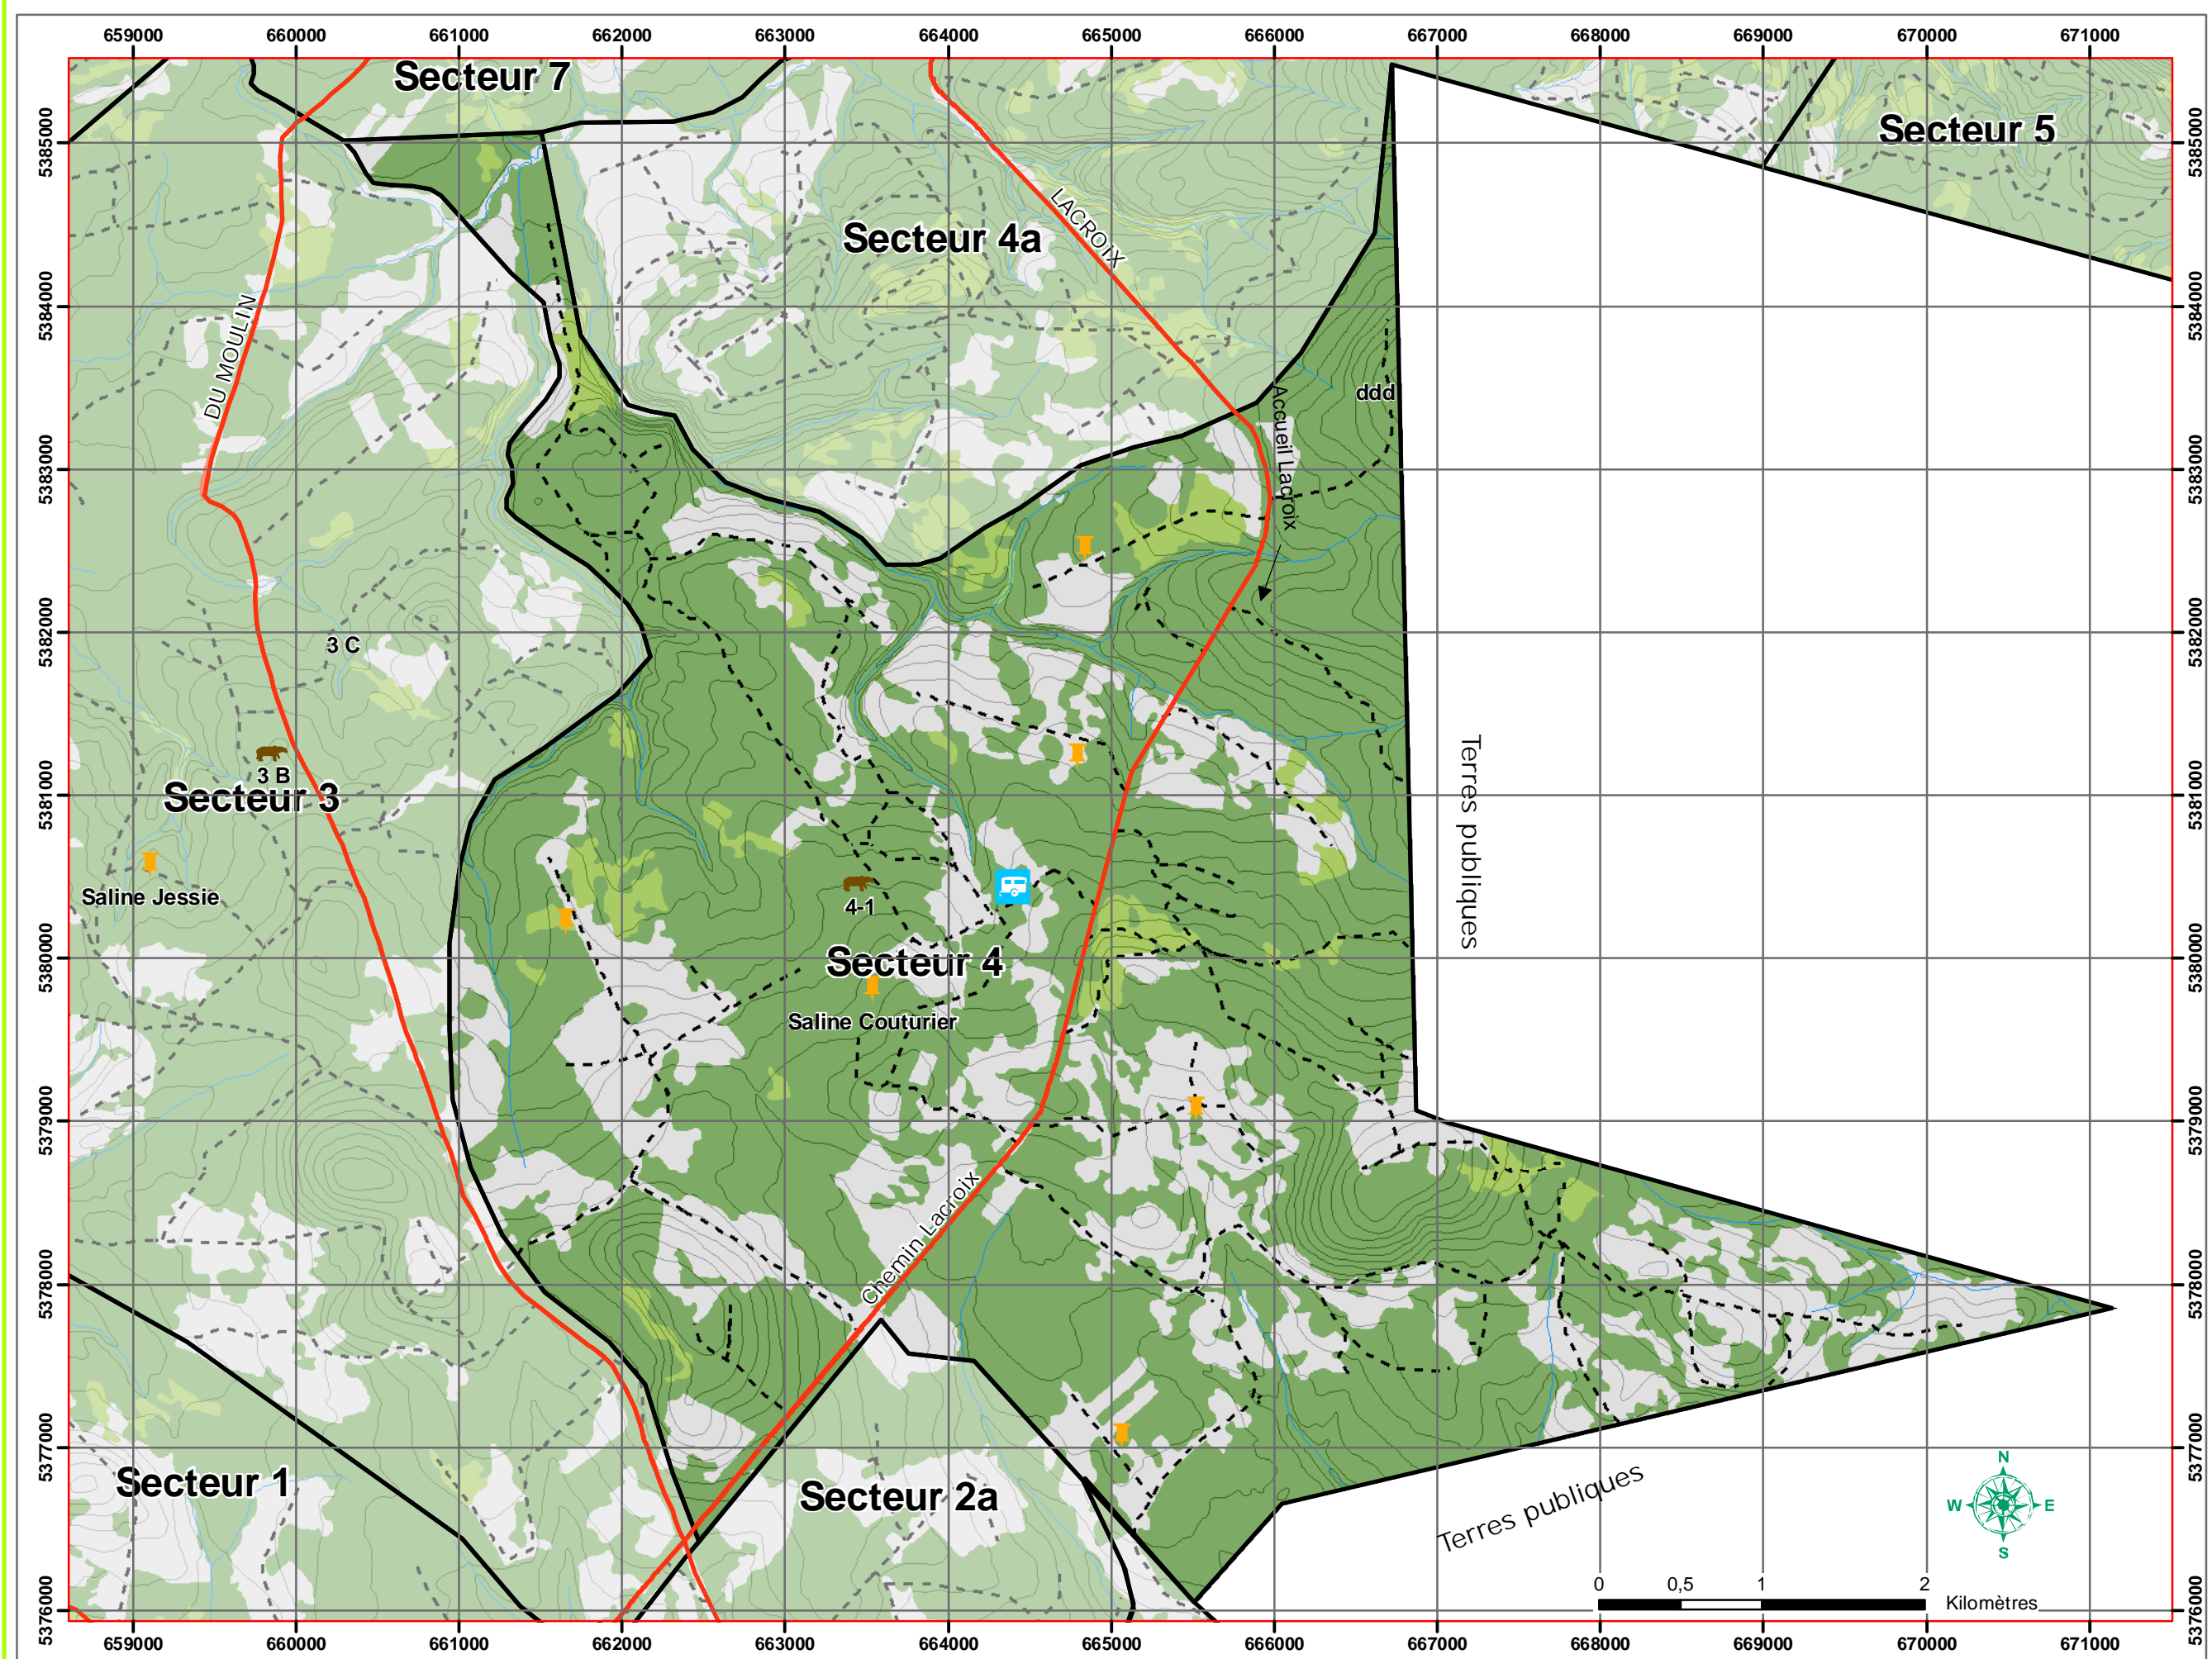

# Réserve faunique de Dunière 2010

## Secteur 4

39.38 Km<sup>2</sup>

- Camp
  - Saline
  - Vasière naturelle
  - Ours
  - Camping
  - Secteurs de chasse
  - Routes principales
  - Routes secondaires
  - Ruisseaux
- Couvert forestier**
- 

NOTE : L'inventaire des chemins forestiers représentés sur cette carte date de 2005. Certains chemins peuvent être absents ou mal indiqués sur la carte. De plus, certains d'entre eux peuvent n'être praticables qu'en 4 X 4 ou en V.T.T.

Réserve faunique de Dunière  
418-756-6174

Projection cartographique:  
NAD83 UTM Zone 19N