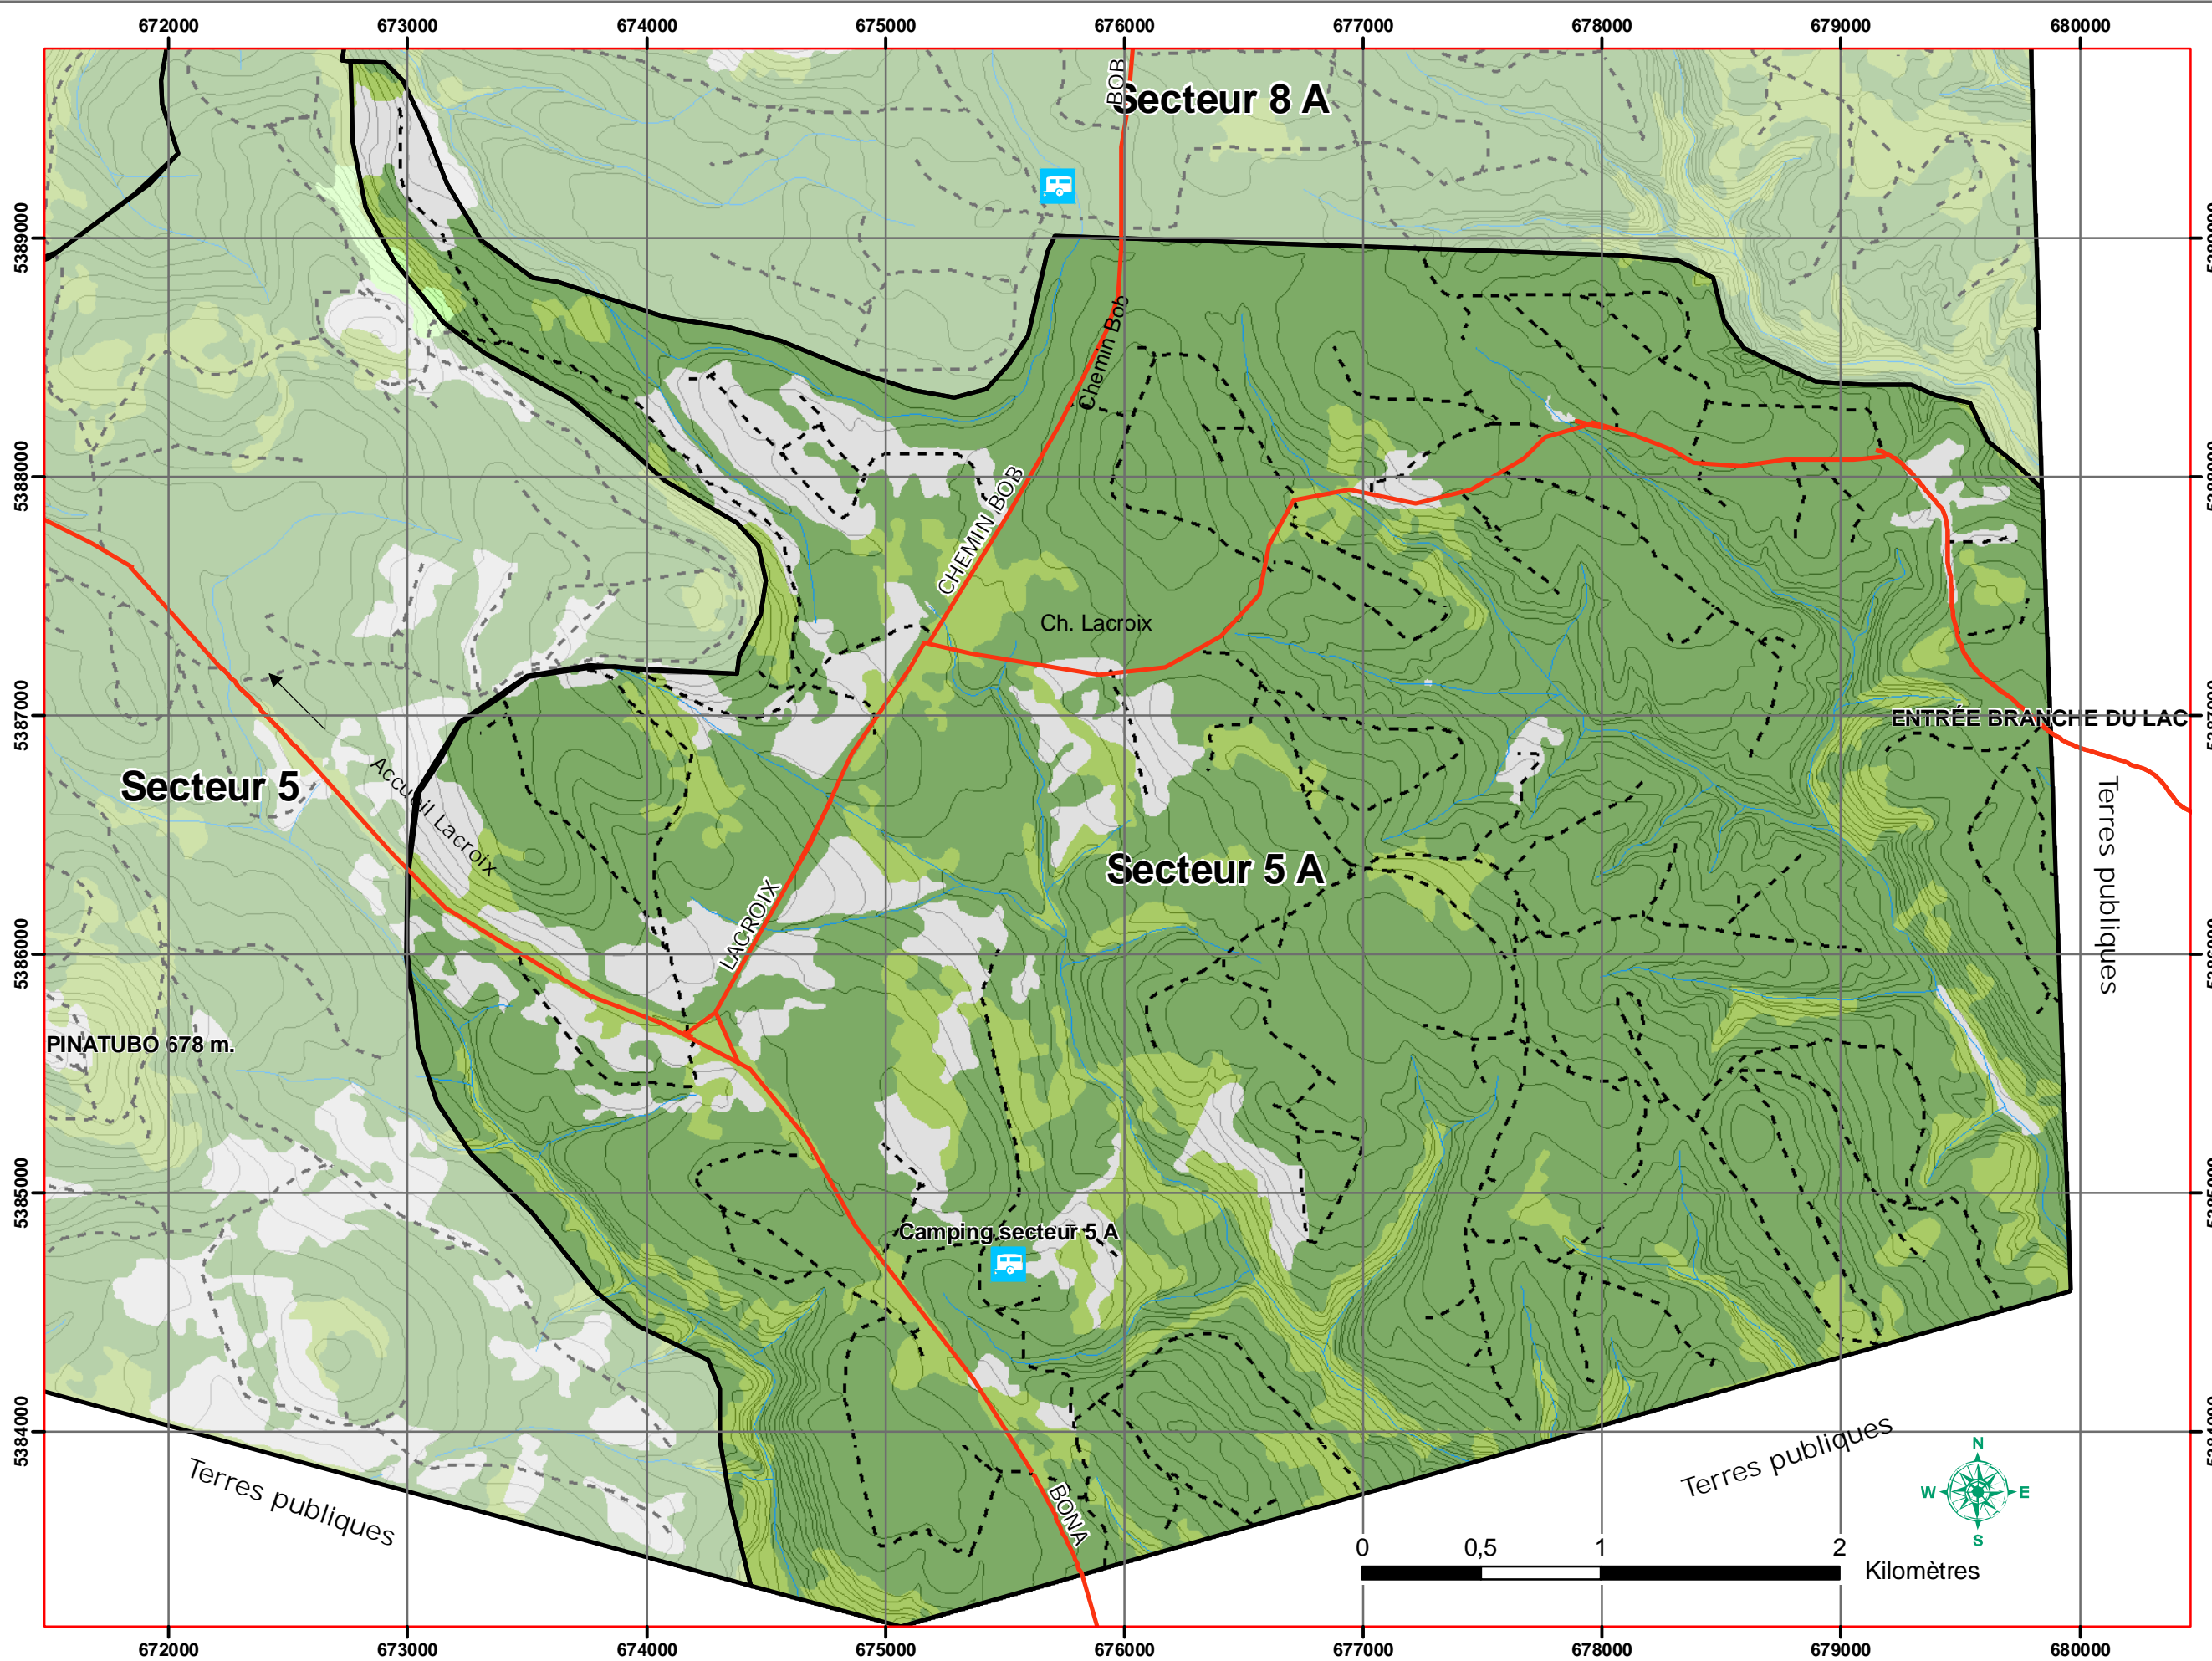

# Réserve faunique de Dunière 2010

## Secteur 5A

31.09 Km<sup>2</sup>

- Camp
  - Mirador
  - Saline
  - Vasière naturelle
  - Ours
  - Camping
  - Secteurs de chasse
  - Routes principales
  - Routes secondaires
  - Ruisseaux
- Couvert forestier**
- 
- ← M →

NOTE : L'inventaire des chemins forestiers représentés sur cette carte date de 2005. Certains chemins peuvent être absents ou mal indiqués sur la carte. De plus, certains d'entre eux peuvent n'être praticables qu'en 4 X 4 ou en V.T.T.

Réserve faunique de Dunière  
418-756-6174

Projection cartographique:  
NAD83 UTM Zone 19N