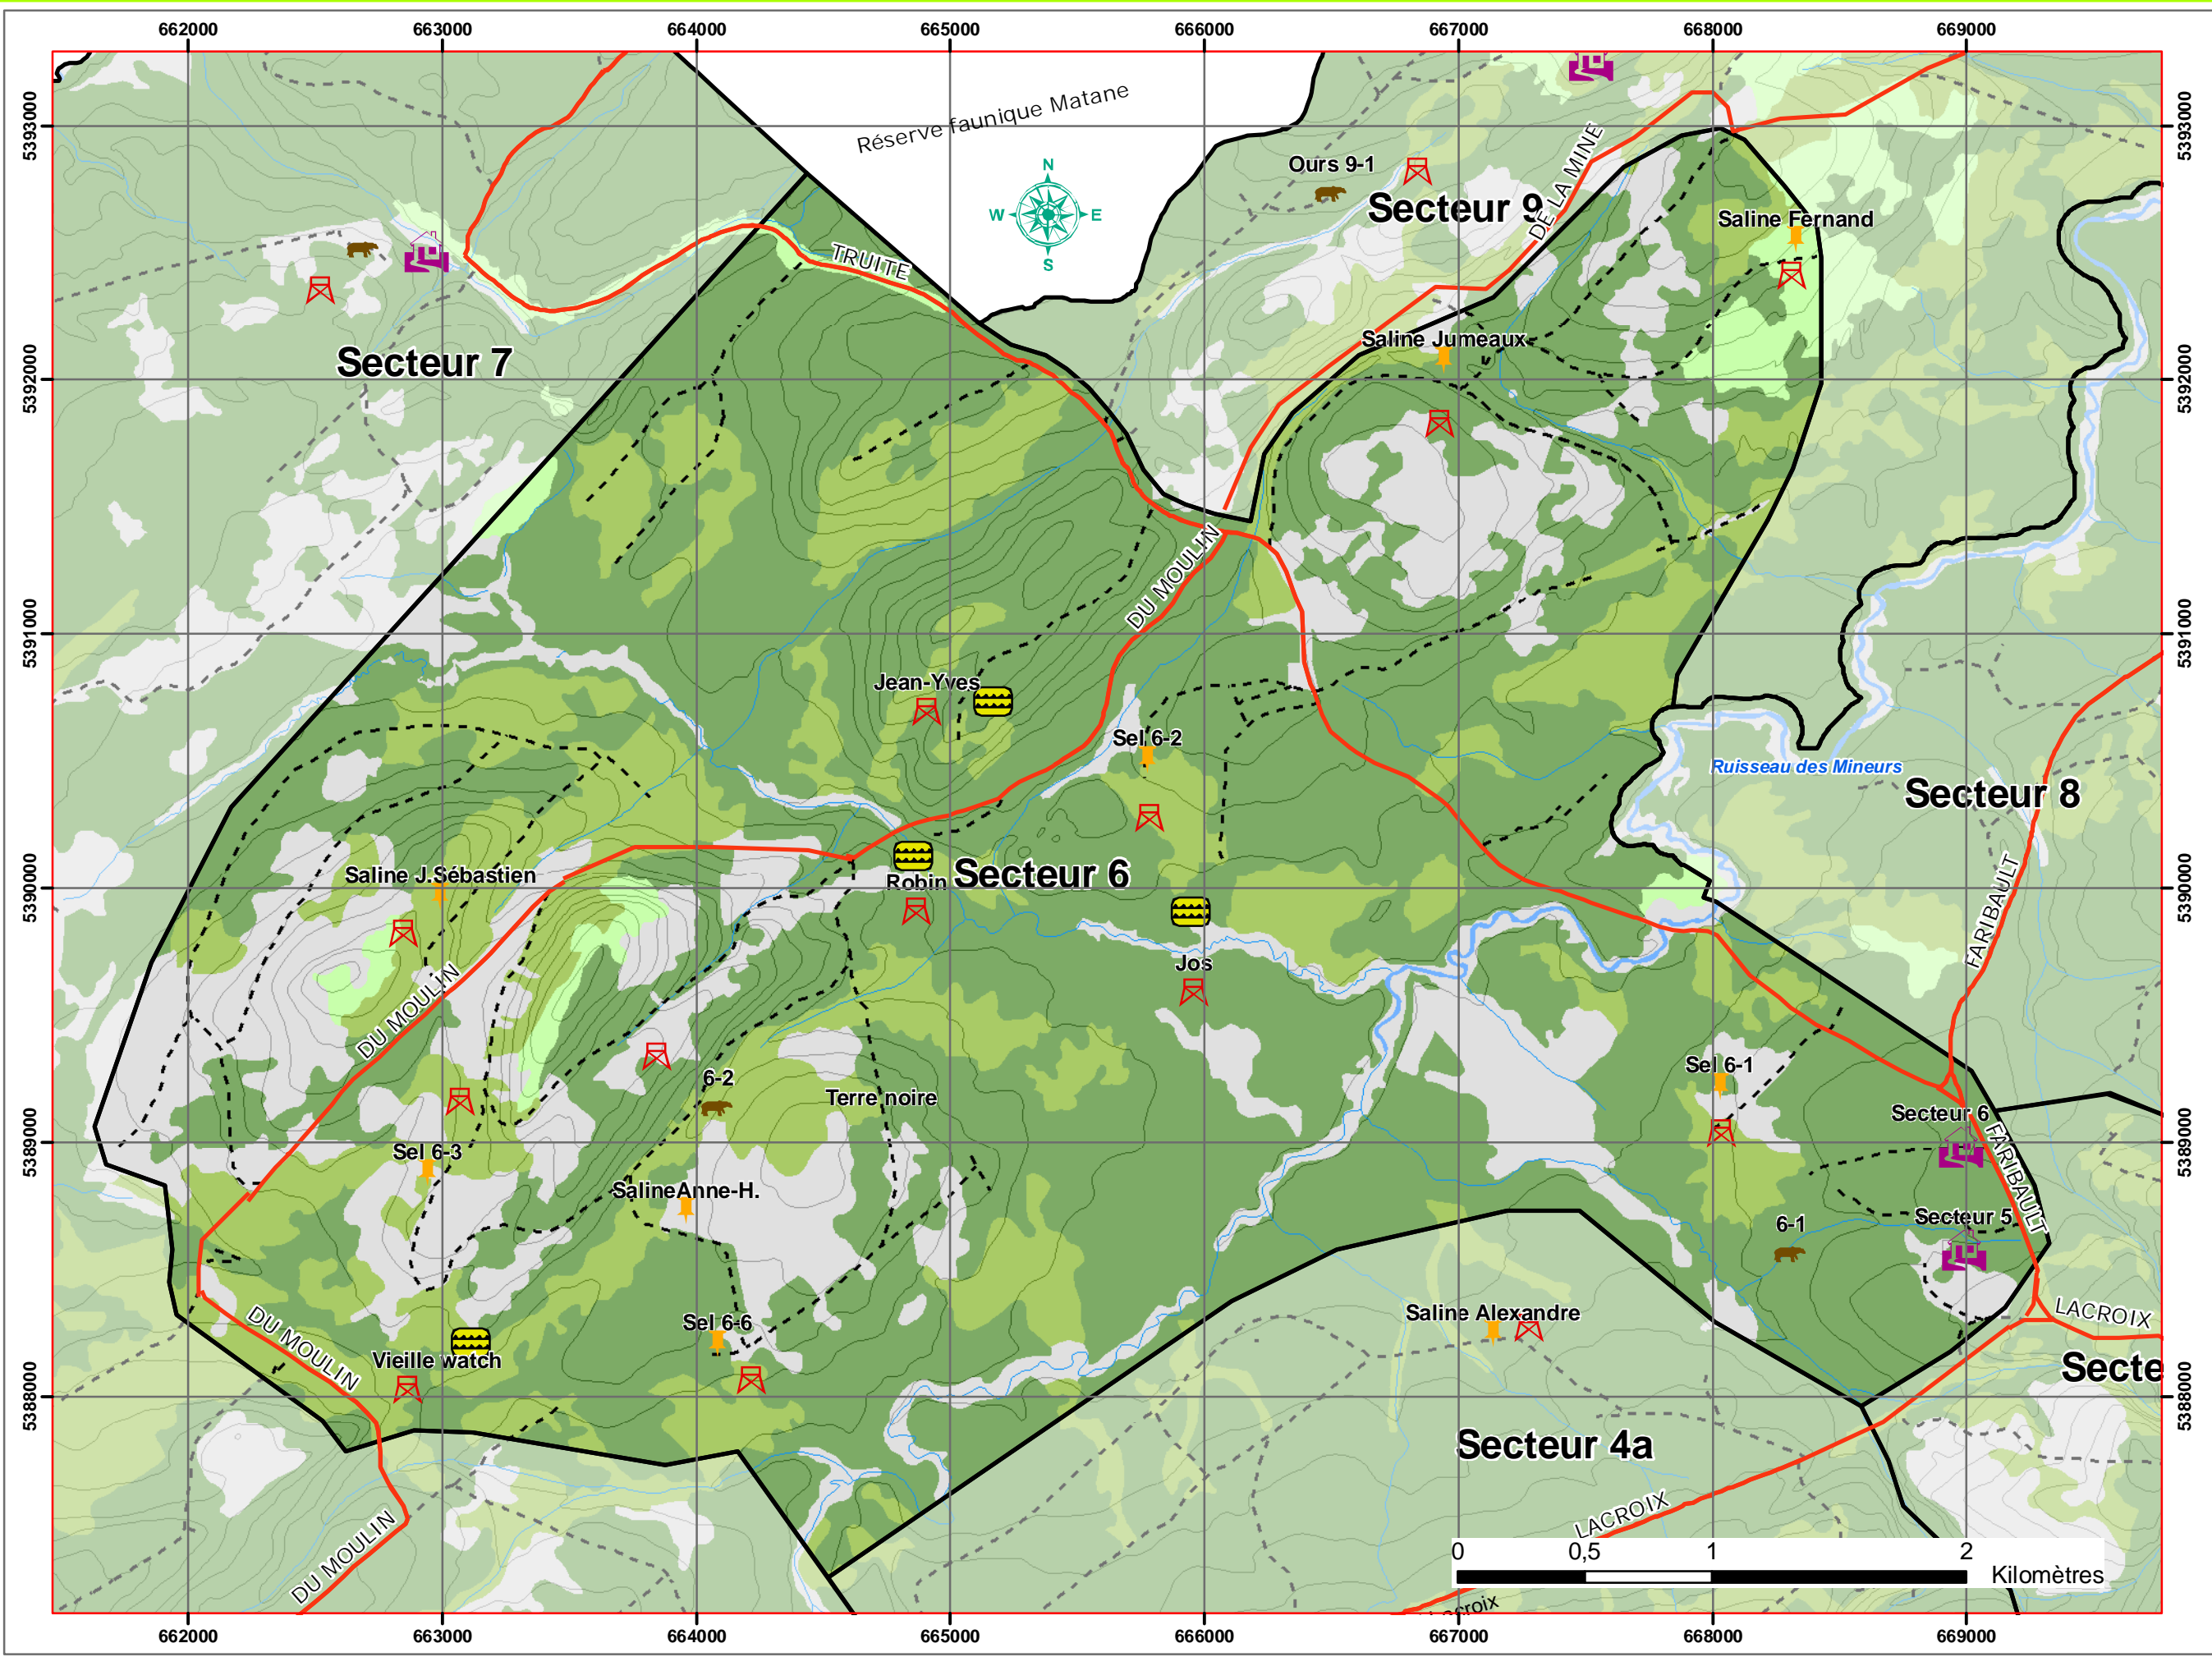

# Réserve faunique de Dunière 2010

## Secteur 6

25.48 Km<sup>2</sup>

- Camp
- Mirador
- Saline
- Vasière naturelle
- Ours
- Camping
- Secteurs de chasse
- Routes principales
- Routes secondaires
- Ruisseaux
- Couvert forestier**
  - < M >

NOTE : L'inventaire des chemins forestiers représentés sur cette carte date de 2005. Certains chemins peuvent être absents ou mal indiqués sur la carte. De plus, certains d'entre eux peuvent n'être praticables qu'en 4 X 4 ou en V.T.T.

Réserve faunique de Dunière  
418-756-6174

Projection cartographique:  
NAD83 UTM Zone 19N