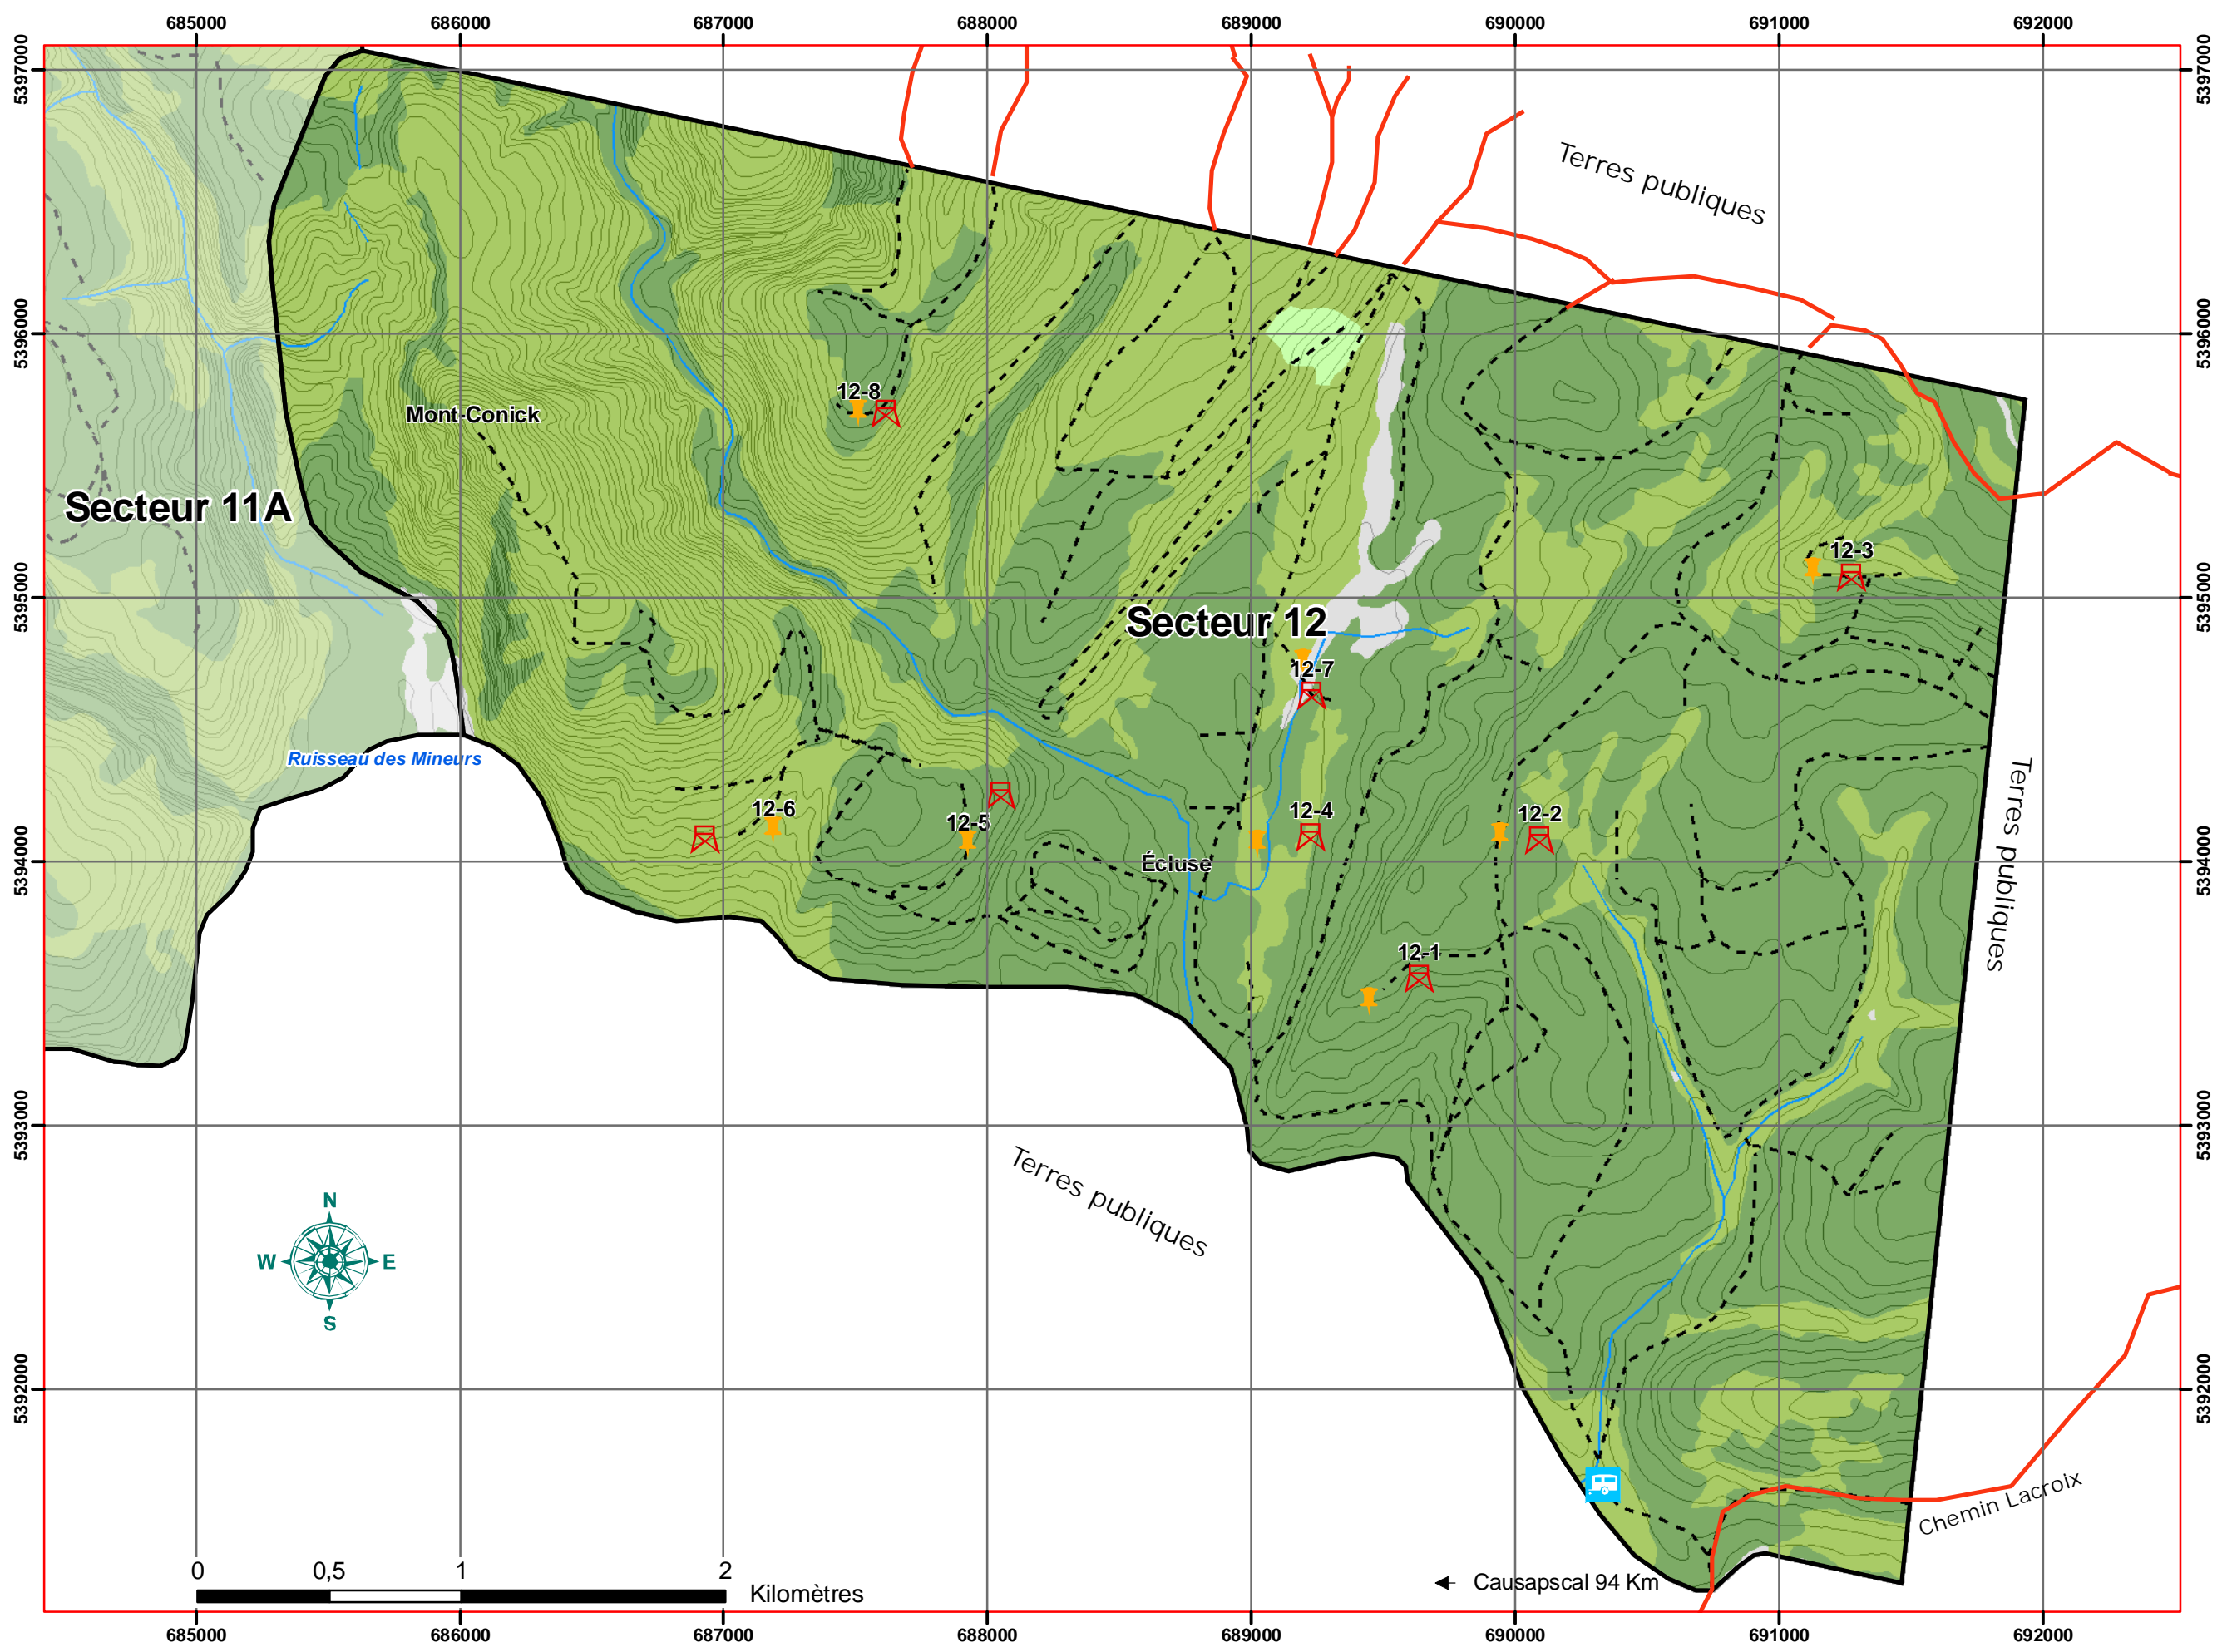

Réserve faunique de Dunière 2010

Secteur 12

21.56 Km²

- Camp rustique
 - Mirador
 - Saline
 - Vasière naturelle
 - Ours
 - Camping
 - Secteurs de chasse
 - Routes principales
 - Routes secondaires
 - Ruisseaux
- Couvert forestier**
-
- ← M →

NOTE : L'inventaire des chemins forestiers représentés sur cette carte date de 2005. Certains chemins peuvent être absents ou mal indiqués sur la carte. De plus, certains d'entre eux peuvent n'être praticables qu'en 4 X 4 ou en V.T.T.

Réserve faunique de Dunière
418-756-6174

Projection cartographique:
NAD83 UTM Zone 19N